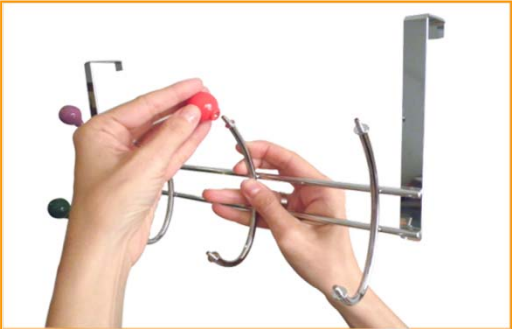

Konzept-Erläuterung

HANG it® nesu.
"Create your own hanger"

① Choose the base

② Choose the hangers

③ Do you need a door accessory?

Decorative pattern of small crosses at the bottom.

1. Wählen Sie die Basis für Ihre persönliche Garderobe.

farbige Leisten / Türgarderoben / Einzelhaken

2. Wählen Sie dazu passende Garderobenknöpfe.

3. Möchten Sie die farbige Leiste an die Tür hängen?

Mögliche Präsentation am POS

Einige Highlights

Wir erlauben uns, Sie in den nächsten Wochen bezüglich dieses Sortiments zu kontaktieren.