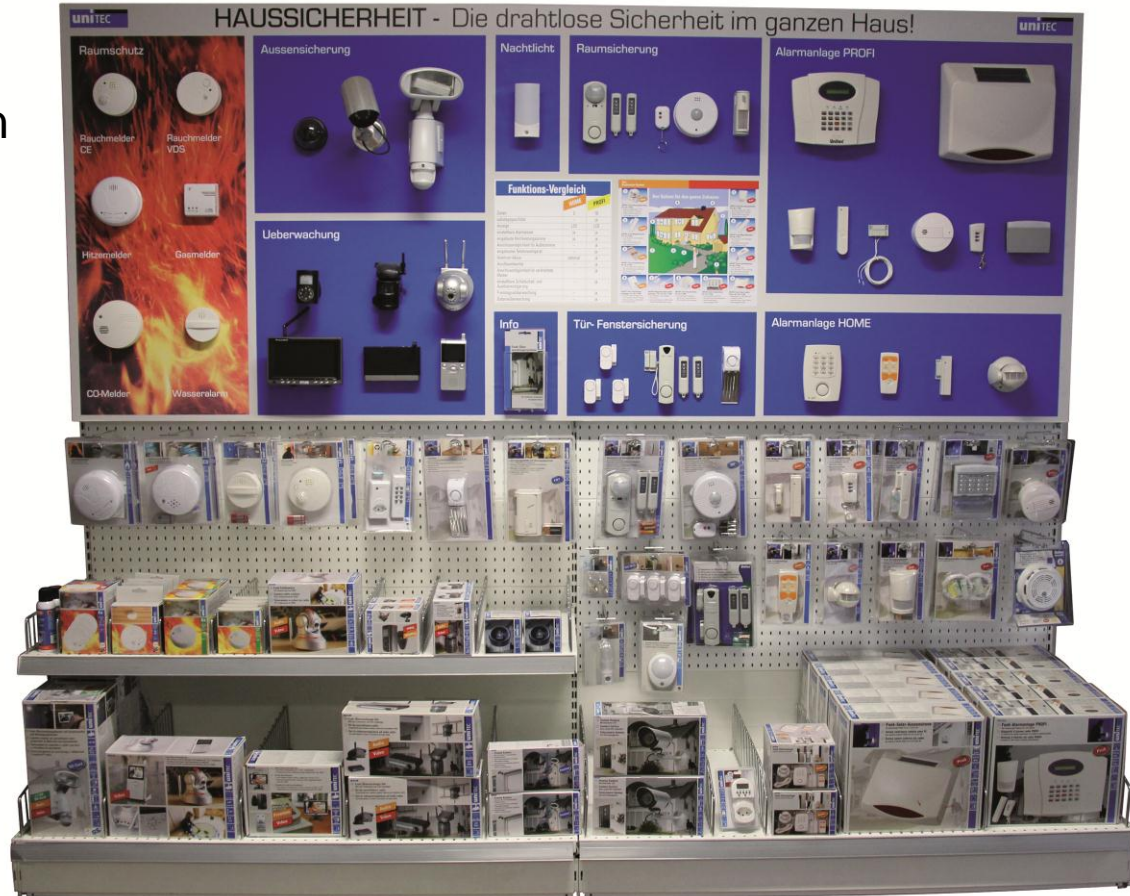

Die Tegro bietet ein umfangreiches Sortiment
von aktuellen Produkten der

Haussicherheit

an

Sollten Sie in naher Zukunft dieses Sortiment
überarbeiten, dann würden wir Ihnen gerne
Unitec offerieren.

Gemeinsam mit unseren Kunden gestalten wir einen optimalen Auftritt am POS

Zentral ist uns dabei eine sinnvolle Kundenführung

Funk-Überwachungsset mit drehbarer Kamera

Drehbare Kamera (inkl. Mikrofon) mit tragbarem Empfänger mit 2,5"-TFT-Bildschirm

Mit Infrarot-Beleuchtung für Aufnahmen auch bei Dunkelheit Funk-Übertragung von Bild/Ton von Kamera auf Empfänger

Kamera über Empfänger steuerbar

Ideal zur Überwachung im Kinderzimmer

Halogenstrahler mit Bewegungsmelder und Videoaufzeichnung

+

Bei Erfassung einer Bewegung startet die Videoaufzeichnung

Speicherung auf SD-Karte (ca. 250 Dateien à 20 Sekunden bei einer 1 GB SD-Karte)